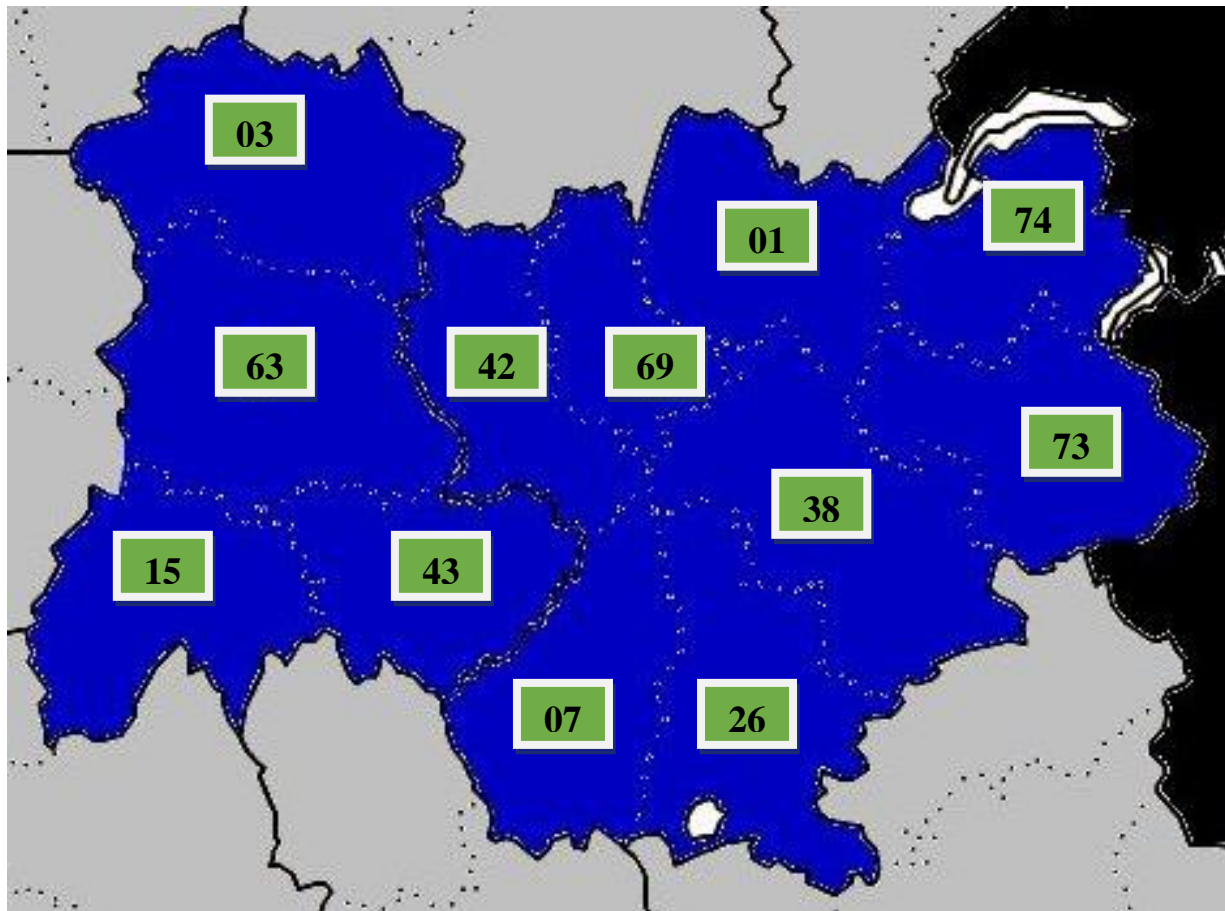

Zone Sud/Sud-Est

Délégués Départementaux Sud-Est

01	Ain	A pourvoir
03	Allier	A pourvoir
07	Ardèche	Dr Philippe CUCHE philippe-cuche@wanadoo.fr
26	Drôme	A pourvoir
38	Isère	A pourvoir
42	Loire	A pourvoir
43	Haute Loire	A pourvoir
63	Puy de Dôme	A pourvoir
69	Rhône	A pourvoir
73	Savoie	A pourvoir
74	Haute-Savoie	A pourvoir

Délégués Départementaux Sud

04	Alpes de Hautes Provence	A pourvoir
05	Hautes Alpes	A pourvoir
06	Alpes-Maritimes	A pourvoir
11	Aude	A pourvoir
13	Bouches du Rhône	A pourvoir
20	Corse	A pourvoir
30	Gard	A pourvoir
34	Hérault	A pourvoir
48	Lozère	A pourvoir
66	Pyrénées Orientales	A pourvoir
83	Var	A pourvoir
84	Vaucluse	A pourvoir